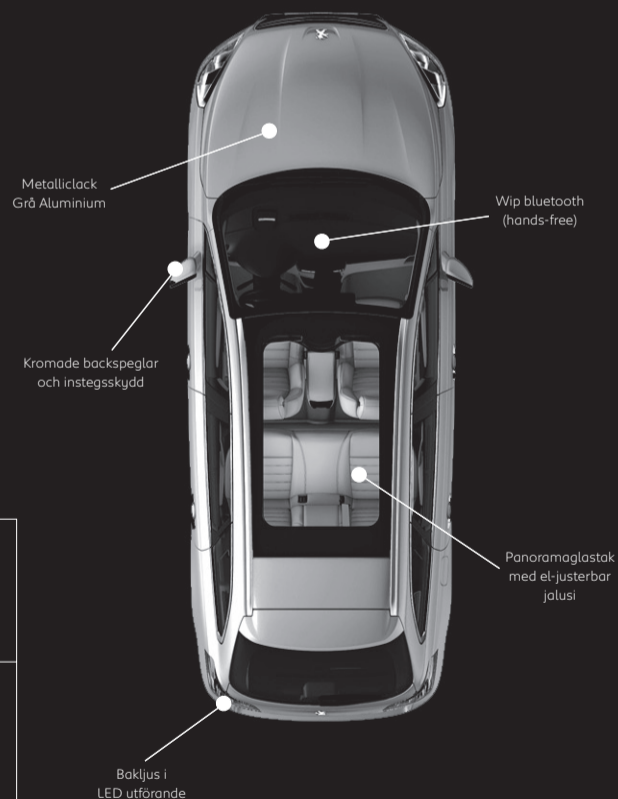

PEUGEOT 508 SW ACTIVE 1.6 e-HDi MCP (AUT) ALUMINIUM EDITION

Pris **239.900 kr** eller **2.399 kr/mån**

★ Kundvärde 262.000 kr

Aluminium Edition utrustad med bl a Metalliclack Grå Aluminium • MCP automatiserad 6-växlad • Läderklädd ratt • Wip bluetooth (hands-free) • Kromade backspeglar & instegsskydd • 2 zons klimatanläggning • Automatisk vindrutetorkare med regnsensor • Aktiv kurvlysfunktion • Automatiskt avbländbar innerbackspegel • Farthållare och fartbegränsare • WIP Sound Cd-radio med MP3 funktion och 8 högtalare • Bakljus i LED utförande • Panoramaglastak med el-justerbar jalousi

Microhybrid: Bränslesnål dieselmotor tillsammans med microhybridteknik innebär att motorn stängs av vid rödljus, kökörning och i hastigheter under 20 km/h. När föraren släpper bromsen startar motorn på någon millisekund och knappt utan ljud eller vibrationer då det är den 70 % starkare generatoren och inte startmotorn som drar igång motorn. Det ger snabbare återstart och ca 15 % lägre bränsleförbrukning i stadstrafik.